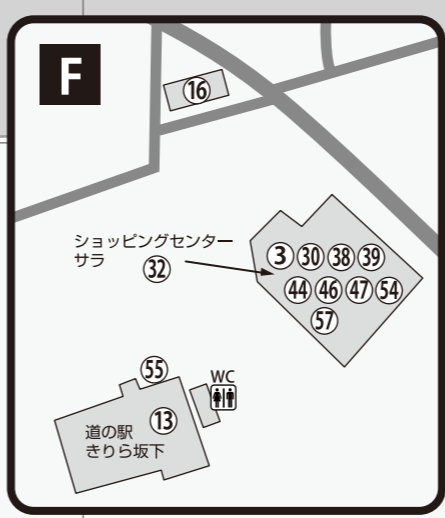

# やさか ショッピング ガイド

発行元 栂の湖そばの花まつり実行委員会

飲	地図	番号・店舗	生活	地図	番号・店舗
食	C-4	① くるみ(喫茶)	E	③③	新中屋(酒)
	E	② マザーグース(喫茶)	E	③④	大和屋製菓舗
	F	③ 桔梗屋(ラーメン・五平)	B-3	③⑤	鎌田酒店
	C-4	④ メイトウ(喫茶)	C-4	③⑥	興川衣料品店
	E	⑤ オスカー(喫茶)	C-4	③⑦	カナモリショップ(日用品)
	C-4	⑥ 仙里(食事)	F	③⑧	FUKUYA(メンズファッション)
	E	⑦ 初音食堂(食事)	F	③⑨	すみれ洋装店(レディースファッション)
	E	⑧ 辰巳(食事)	E	④⑩	(有)古谷金物店(金物・日用品)
	C-4	⑨ しゅくりん(お好み焼き)	C-4	④⑪	五味商店(有)(金物)
	C-4	⑩ 64Cafe(カフェ)	C-4	④⑫	宝石の岩田
	D-4	⑪ 木曾ごへー本舗(五平もち)	E	④⑬	(有)吉村書店
	C-3	⑫ ZAKKA+Café Viento(カフェ)	F	④⑭	ヨコヒラ(写真)
お	F	⑬ 道の駅きりら坂下	E	④⑮	赤坂電器商会(有)(家電)
土	B-2	⑭ 道の駅五木のやかた・かわうえ	F	④⑯	フラワー花園(生花)
産	B-5	⑮ 道の駅 賤母	F	④⑰	健美堂(薬)
	F	⑯ 小椋製盆所	E	④⑱	たつみや電機商会(株)本町店(家電)
金	E	⑰ 東美濃農業協同組合 坂下支店	E	④⑲	ふくたや商店(化粧品)
融	E	⑱ 岐阜信用金庫 坂下支店	B-2	⑤⑰	船坂園芸(生花)
タ	E	⑲ (株)サカガワ(タクシー)	B-2	⑤⑱	安江隆(生花)
ク	E	⑲ 近鉄東美タクシー(株)坂下待機所	E	⑤⑲	はなのき薬局(調剤)
自	C-3	⑲ 長谷川モーターズ(有)	B-5	⑤⑲	山口農産物直売(農産物販売)
動	E	⑲ 西尾モーターズ(有)	F	⑤⑲	シュリード(靴・鞆)
車	C-4	⑲ 服部自動車(有)	F	⑤⑲	いやさか産直組合(農産物販売)
修	C-4	⑲ 林モーターズ	E	⑤⑲	Aコープ坂下店(食料品)
理	B-3	⑲ 小幡自動車板金塗装	F	⑤⑲	(有)あさひ(食料品)
販	B-3	⑲ 早川自動車	E	⑤⑲	丸十商店(鮮魚)
売	C-4	⑲ 出雲福徳神社	C-4	⑤⑲	末松商事(株)坂下給油所
観	B-2	⑲ 栂の湖ふれあい村	C-4	⑥⑰	末松商事(株)木曾山口給油所
光	A-3	⑲ 夕森国際マス釣り場	C-4	⑥⑱	(有)坂下石油店
	F	⑳ ミート&デリカ大屋	C-4	⑥⑲	(株)宮内石油店
生	E	⑳ ケーキショップオバタ	宿	A-2	⑥⑲ 夕森荘
活	F	㉑ ショッピングセンターサラ	泊	A-1	⑥⑲ くつかけの湯
品					

# やさか ショッピング Map